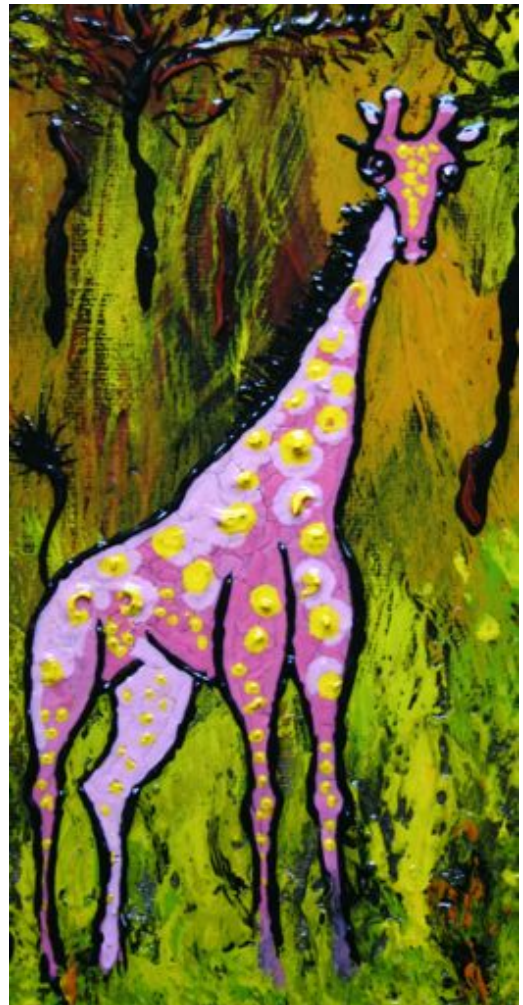

Café Girafe

Étapes de fabrication

Etape 1

Le modèle : Mes représentations des Girafes !!

2001

2008

Etape 2

Janvier 2011

Etape 3

Etape 4

Bas relief - Café & Epices
« au mur » en Mai 2011

Hélène Delebois
Deep Outside - 06 12 82 62 00
N° Artiste D959993 - Marseille
h.delebois@deep-outside.net
www.deep-outside.net